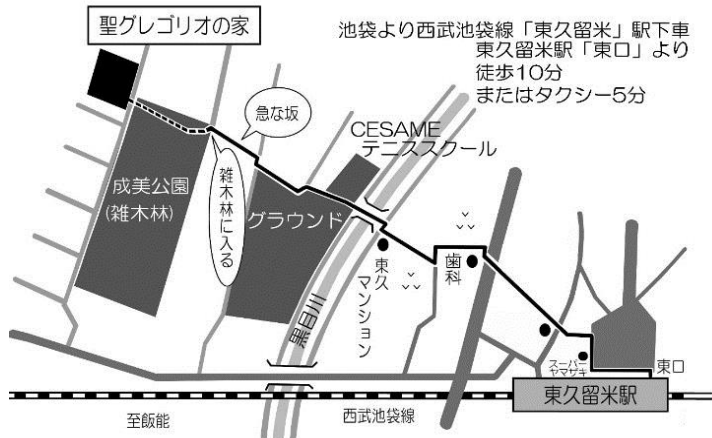

皆で楽しく歌う会です

特別講義 合唱ゼミナール【月曜日】女声合唱

時間 10:15~12:30

場所 聖堂

グレゴリオ聖歌を中心とした特別コース

ネウマ譜をよみとる ことばの表現とフレーズの中のリズムをさがして。

受講料 3,240 円 (受講料 3,000 円+消費税 240 円)

指導：橋本周子 発声：小川素子

全 2 回

6月 24日、 7月 1日

【台風・大雪・地震など自然災害の場合】

朝 6 時に東京に警報が出ている時は休講になります。
補講は後日お知らせ致します。

【申込みについて】

申込書を郵送またはファックスで下記へお送り下さい。

聖グレゴリオの家 宗教音楽研究所

電話: 042-474-8915 電話 9:00~17:00
FAX: 042-474-8832 (土日祝祭日お休み)
〒203-0004 東京都東久留米市氷川台 2-7-12
<http://st-gregorio.or.jp/>

キトリ

特別講義 合唱ゼミナール 申込書

年 月 日 申し込み

フリガナ		ご職業	
お名前		所属教会	
ご住所			
電話		FAX