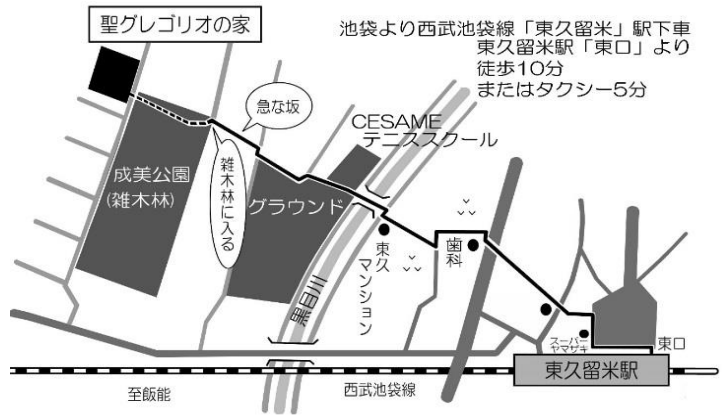

聖グレゴリオの家 宗教音楽研究所

電話: 042-474-8915 電話受付 9:00~17:00
FAX: 042-474-8832 (土日祝祭日お休み)
〒203-0004 東京都東久留米市氷川台 2-7-12
<https://st-gregorio.or.jp/>

教会音楽1年コース 申込書

【2020年度】

申込み日 2020年 月 日

クラス	時間	講師	希望に○を記入	受講料
合唱・合唱指揮	10:00~11:30	牧野 成史		30,000
グレゴリオ聖歌入門	11:40~12:50	西脇 純		15,000
ラテン語入門	15:00~16:10	シルヴィア・ヴィーク・柳田		19,500
			設備費	3,000
			消費税	
			合計	