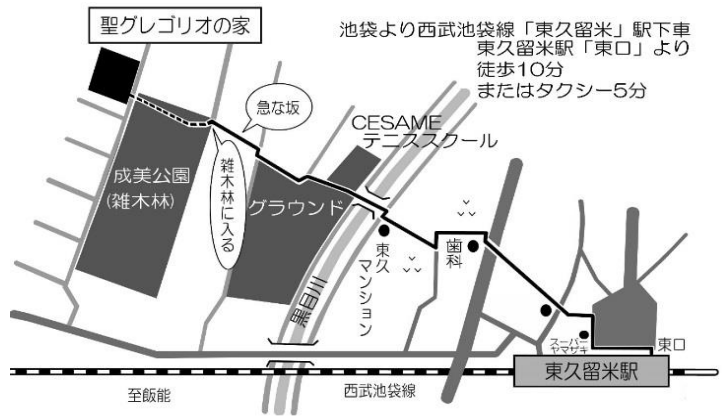

申込締切日 10月10日(土)

【申込みについて】

申込書を郵送またはファックスで下記へお送り下さい。
後日、受講案内をお送りします。

聖グレゴリオの家 宗教音楽研究所

電話: 042-474-8915 電話受付 9:00~17:00
FAX: 042-474-8832 (土日祝祭日お休み)
〒203-0004 東京都東久留米市氷川台 2-7-12
<https://st-gregorio.or.jp/>

教会音楽1年コース 申込書

【2020年度】

申込み日 2020年 月 日

クラス	時間	講師	希望に○を記入
合唱・合唱指揮	10:00~11:30	牧野 成史	
グレゴリオ聖歌入門	11:40~12:50	辻 康介	
ラテン語入門	15:00~16:10	シルヴィア・ヴィーク・柳田	

フリガナ 名前		男・女	ご職業	
ご住所	〒			
TEL		携帯電話		
E-mail	※メルマガを希望 (する ・ しない)			
緊急 連絡先	突然の休講や緊急のお知らせをする際の連絡の取れるメールアドレス、又はお電話番号を 必ずご記入下さい			
音楽歴等				
オンライン授業を希望 される方はご記入下さい。 ※ご記入いただいた方も 対面授業の参加は自由です。	「グレゴリオ聖歌入門クラス」・「ラテン語入門クラス」のオンライン授業で使用する メールアドレス