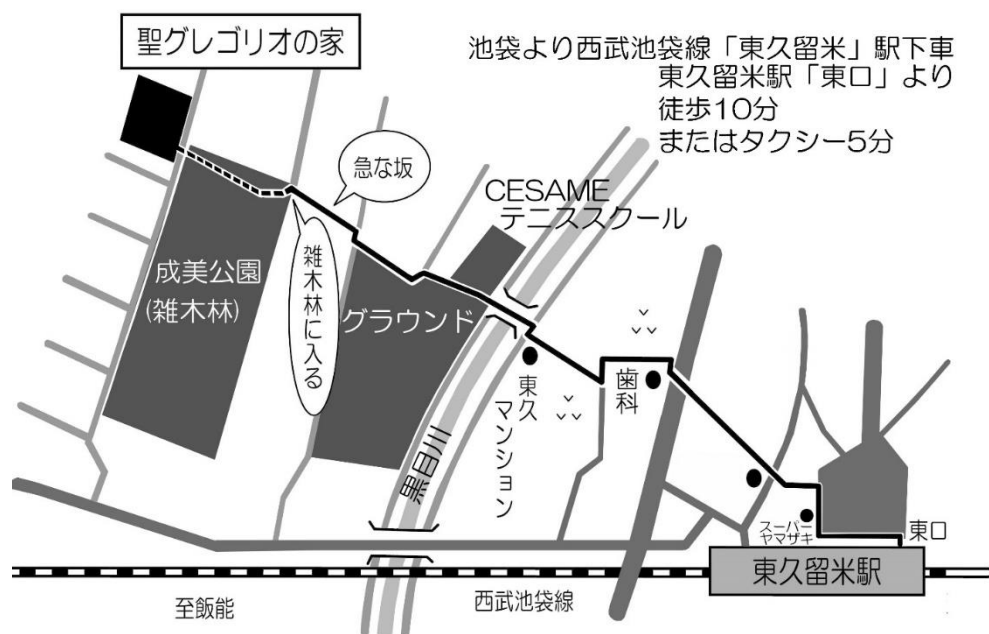

【講師 西脇 純】

神学者：南山大学神学部卒業、同大学院文学研究科神学専攻博士前期課程修了、同博士後期課程単位取得満期退学。ドイツ・在トーリア教皇庁認可神学部博士課程修了（神学博士）。南山大学（2000～2018）、聖グレゴリオの家宗教音楽研究所（2018～2020）を経て、2021年より、西南学院大学国際文化部国際文化学科教授。日本グレゴリオ聖歌学会会長。

聖グレゴリオの家HP